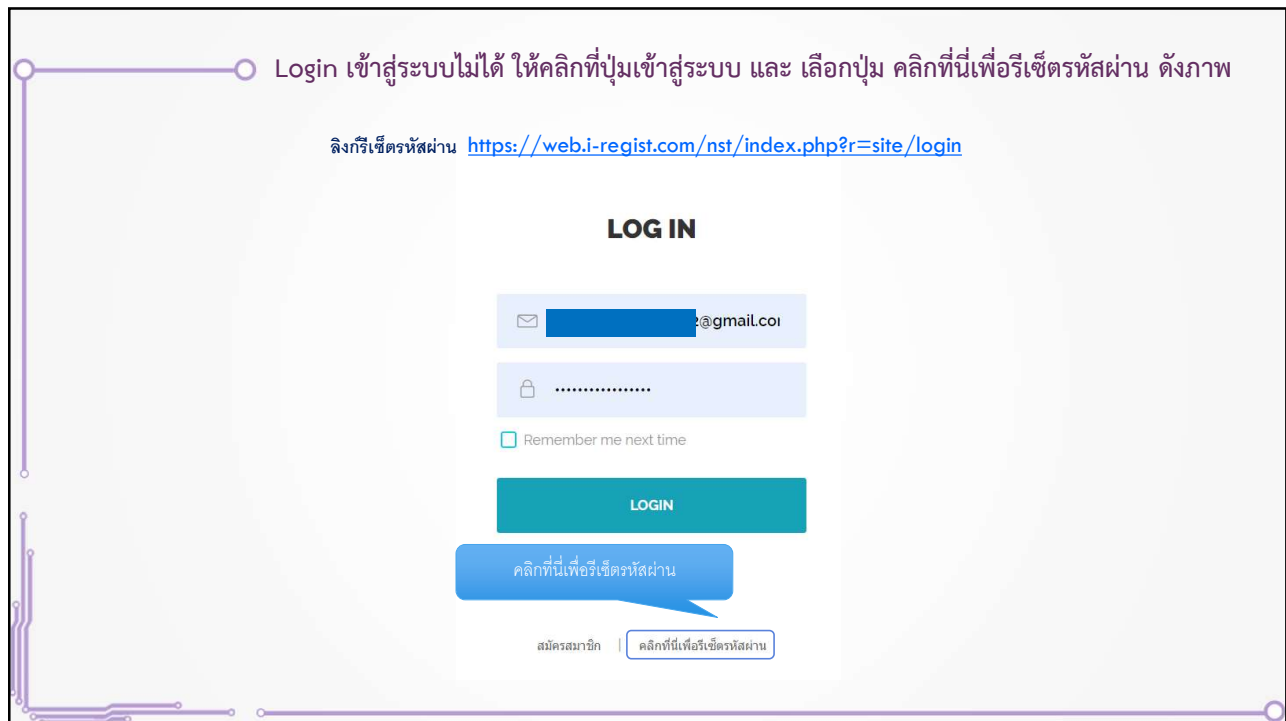

1

2

กรอก Email ที่ใช้สมัครสอบของท่าน จากนั้นกด Continue

หน้าแรก เข้าสู่ระบบ

Forget Password

กรอก Email ของท่าน จากนั้นกด Continue

Fields with * are required.

อีเมล*

Continue

3

จากนั้นจะได้รับลิงก์รีเซตรหัสผ่านในอีเมล

หน้าแรก เข้าสู่ระบบ

เราจะส่งลิงก์รีเซตรหัสผ่านไปยังอีเมลติดต่อที่เชื่อมโยงกับบัญชีของคุณ

อีเมลอาจอยู่ในอีเมลขยะหรือโฟลเดอร์สแปมของคุณ

กรุณาตรวจสอบที่นั่นถ้าคุณไม่เห็นมันในกล่องจดหมายของคุณ