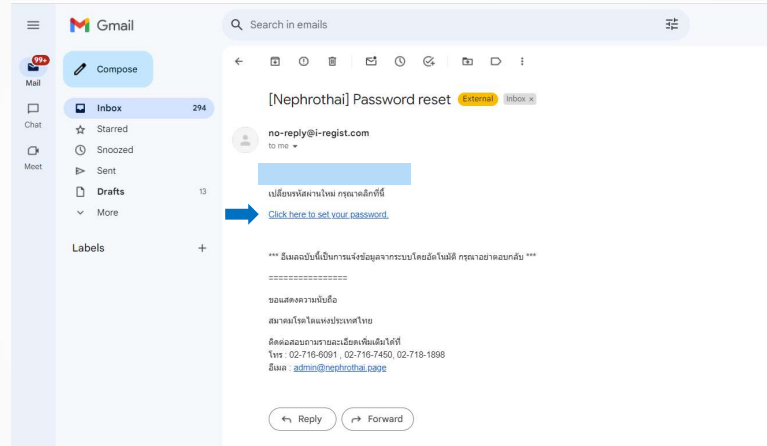

เข้าสู่อีเมลแล้วจากนั้นให้ทำการคลิกที่ลิงก์ Click here to set your password. เพื่อตั้งคำ
รหัสผ่านใหม่

5

จากนั้นจะพบกับหน้า เปลี่ยนรหัสผ่าน ให้ทำการตั้งคำรหัสผ่านใหม่ จากนั้นกด Save

6